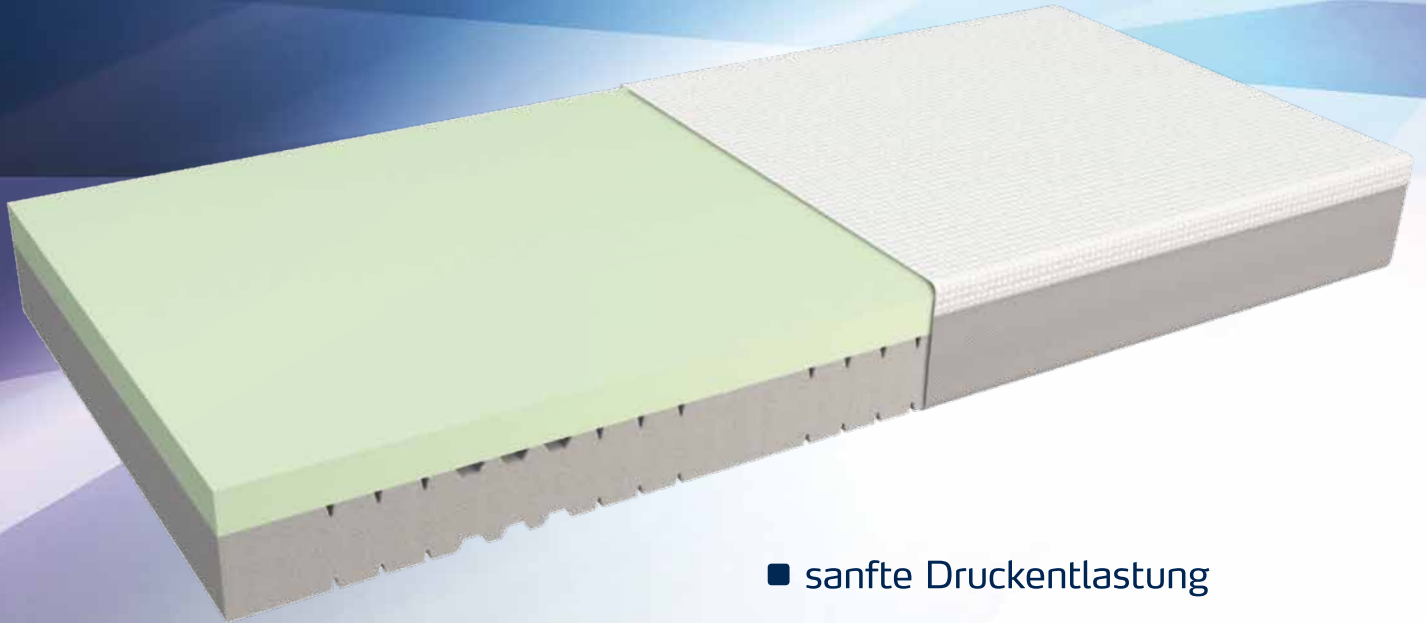

softsleep

matratzen

swissmade

- sanfte Druckentlastung
- anschmiegsame Komfortschicht
- sofortige Entspannung

EvoPoreHRC
COMFORT & STABILITY

ViscoNuage

Schlafen wie auf Wolken

www.softsleep.ch

ViscoNuage – perfekt ausbalancierte Unterstützung

Sich hinlegen und sofort ein Gefühl tiefster Entspannung spüren – das bietet die ViscoNuage Matratze. Dank dem innovativen Ausgleich zwischen sanfter Entlastung und körpergerechter Unterstützung liegen Sie wie auf Wolken. Der stützende Unterbau aus EvoPoreHRC®-Schaumstoff harmoniert perfekt mit der obersten, weichen Komfortschicht und sorgt so für dieses leichte Liegegefühl. Die seidig weiche Lyocell-Hülle der ViscoNuage Matratze besteht aus natürlichen Holzfasern und ist dank ihrer hochfeinen Oberfläche auch hautempfindlichen Menschen angenehm. Visco Nuage bringt Harmonie, Ruhe und Wohlbefinden in Ihren Schlaf.

Technische Informationen

Kern	7-Zonen-EvoPoreHRC®-Schaumstoff mit 7cm ViscoNuage Auflage	Höhe	ca. 20 cm
Bezug	Micro-Lyocell-Gestrick mit rutschfester Unterseite, Reissverschluss an allen vier Seiten, abnehmbar, waschbar bis 60°C, nicht tumblern	Spezialmasse	auf Anfrage möglich
		Garantie	10 Jahre Pro-Rata-Garantie

Masse | Preise

ViscoNuage mit Lyocell-aktiv-Bezug

80 x 200 cm	850.-	100 x 200 cm	980.-	160 x 200 cm	1500.-
90 x 190 cm	890.-	120 x 200 cm	1150.-	180 x 200 cm	1680.-
90 x 200 cm	900.-	140 x 200 cm	1330.-		