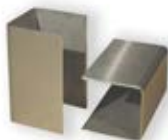

TrioFlex

Das flexible Lattenrostsystem für alle Ansprüche.

TrioFlex KF

- Verstellbarer Kopf- und Fussteil
- Buchenschichtholzrahmen in vanille Optik
- 42 Leisten in dauerelastischer TPE-Kappe
- Orange Decoclips bei Funktionszonen
- Selbstregulierende Mittelzone
- Schulterkomfortzone mit mechanischer Absenkung

TrioFlex MOTOR

- Verstellbarer Kopf- und Fussteil
- Buchenschichtholzrahmen in vanille Optik
- 42 Leisten in dauerelastischer TPE-Kappe
- Orange Decoclips bei Funktionszonen
- Selbstregulierende Mittelzone
- Schulterkomfortzone mit mechanischer Absenkung
- Zwei leistungstarke Motoren mit Netzfreeschaltung und Notabsenkung

4 Füße aus Buche natur 20 / 25cm

Verbindungsset, 2 Stück

Teleskopfuss
175 – 305 mm

Matratzenhalter

Synchrokabel

Funk Fernbedienung

TrioFlex

Das flexible Lattenrostsystem für alle Ansprüche.

Sie können den TrioFlex Lattenrost mit Füßen (Höhe 20cm) bestücken und als freistehendes Bett nutzen, oder in einen Bettrahmen integrieren. Es besteht die Möglichkeit mit einem Verbindungsset zwei Lattenroste miteinander zu verbinden. Falls zwei Lattenroste in einem Bett ohne Mittelsteg integriert werden, empfiehlt sich der Teleskopfuss um die Mitte zu stützen. Der TrioFlex ist auch mit zwei Motoren und Fernbedienung erhältlich. Die Verstellfunktion des Lendenbereichs ermöglicht Ihnen die Auswahl zwischen weich, mittel und hart.