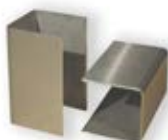

Sie können den TrioFlex Lattenrost mit Füßen (Höhe 20cm) bestücken und als freistehendes Bett nutzen, oder in einen Bettrahmen integrieren. Es besteht die Möglichkeit mit einem Verbindungsset zwei Lattenroste miteinander zu verbinden. Falls zwei Lattenroste in einem Bett ohne Mittelsteg integriert werden, empfiehlt sich der Teleskopfuss um die Mitte zu stützen. Der TrioFlex ist auch mit zwei Motoren und Fernbedienung erhältlich. Die Verstellfunktion des Lendenbereichs ermöglicht Ihnen die Auswahl zwischen weich, mittel und hart.

TrioFlex KF

80 cm x 200 cm	CHF	450.-	100 cm x 200 cm	CHF	500.-
90 cm x 190 cm	CHF	450.-	120 cm x 200 cm	CHF	600.-
90 cm x 200 cm	CHF	450.-	140 cm x 200 cm	CHF	700.-

TrioFlex Motor

80 cm x 200 cm	CHF	1'000.-	100 cm x 200 cm	CHF	1'100.-
90 cm x 190 cm	CHF	1'000.-	120 cm x 200 cm	CHF	1'350.-
90 cm x 200 cm	CHF	1'000.-	140 cm x 200 cm	CHF	1'600.-

TrioFlex Zubehör

4 Füße aus Buche natur 20 / 25cm
125.- / 135.-

Verbindungsset, 2 Stück 50.-

Teleskopfuss 175 – 305 mm
37.50

Matratzenhalter 15.-

Synchrokabel 100.-

Funk Fernbedienung 175.-